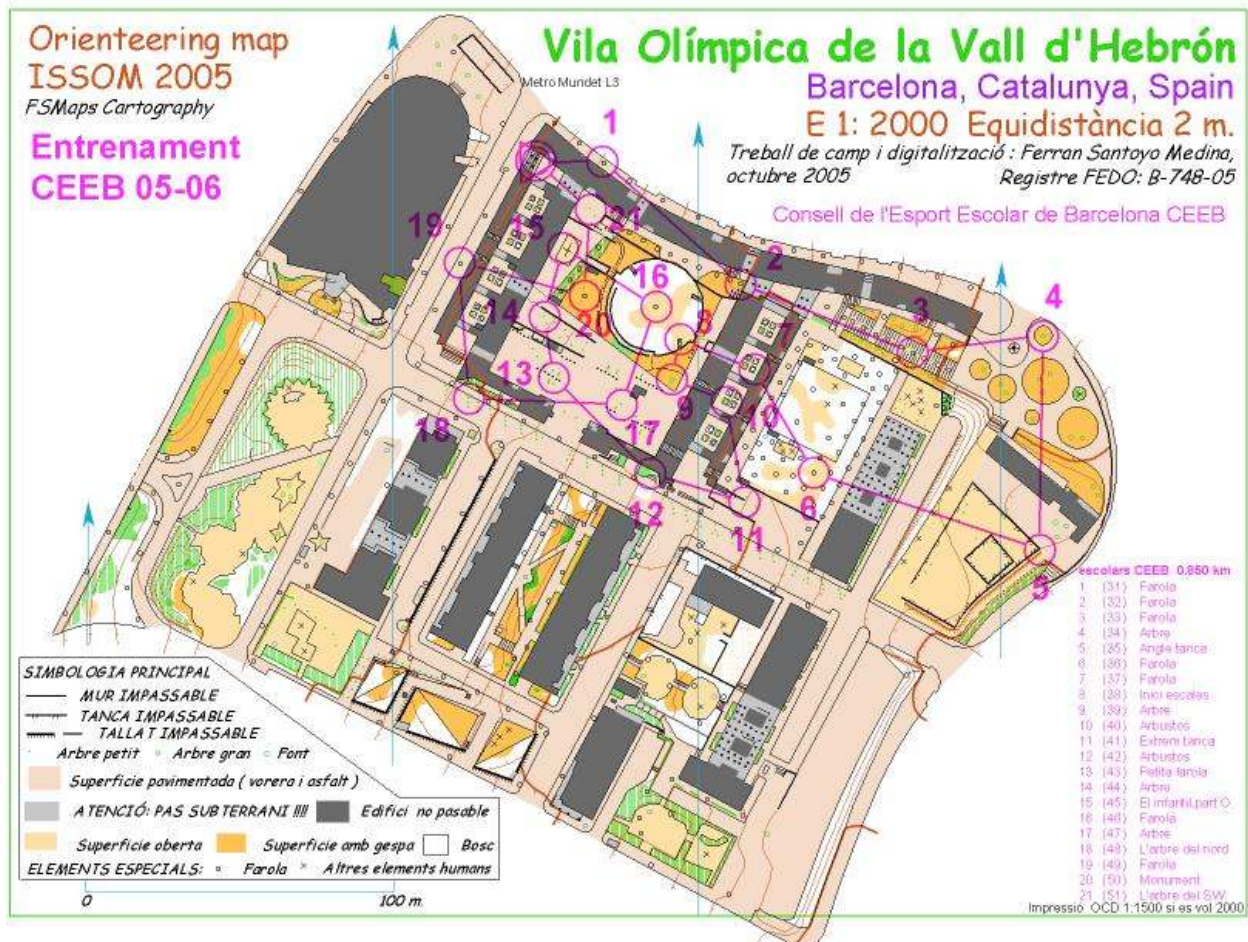

JOCS ESPORTIUS ESCOLARS DE BARCELONA CURSES D'ORIENTACIÓ, TEMPORADA 2005-06

Entrenament CEEB 19 de novembre del 2005

Els jocs esportius escolars d'orientació s'han posat en marxa en el Consell de l'Esport Escolars de Barcelona amb la celebració de l'activitat d'inaguració, un entrenament adreçat als possibles participants per poder practicar i respondre així als seus dubtes davant les quatre curses programades.

El terreny escollit fou les zones ajardinades i edificis de la Vila Olímpica a la Vall d'Hebron, terreny i mapa doncs nous, i sorprenents tant per les característiques físiques (edificis amb multitud de passadissos, jardinetes i elements humans) con les del mapa (elaborat segons les normes de les competicions esprint, on el terreny urbà com el de la Vall d'Hebron queda expressat de forma perfecta).

L'activitat es centra en un circuit de quasi 1 km amb 21 controls, per a tots els participants independentment de la seva categoria. Un circuit traçat per passar múltiples vegades pels passadissos, jardinetes i zones adjacents als edificis, com podeu observar al mapa, de forma que fos divertit i engrescador per a tots els nens/es participants.

Montserrat i Itaca. Un total doncs de 74 participants que fan preveure una bona participació en les competicions, la primera aquest proper dissabte al Parc de l Turó de la Peira. **Ferran Santoyo Medina, Comité CEEB Orientació**